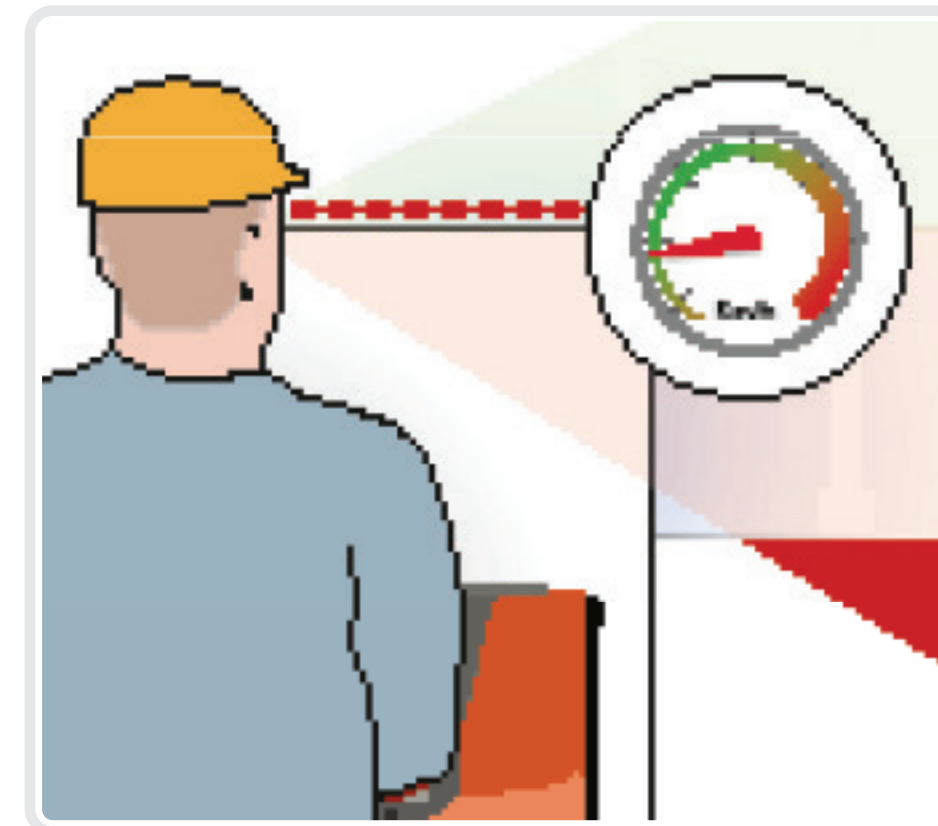

Turvallinen työskentely lavansiirtovaunulla

22 yksinkertaista ja käyttökelpoista ohjetta

Vain luvan saaneet henkilöt saavat käyttää lavansiirtovaunua.

Sammuta trukki aina käytön jälkeen.

Tee trukin päivittäistarkastukset ennen käyttöä.

Käytä aina turvajalkineita.

Ilmoita välittömästi kaikista vahingoista trukeista vastaavalle henkilölle.

Älä koskaan aja trukkia märillä käsillä tai liukkailla käsiineillä.

Henkilökuljetus lavansiirtovaunulla on aina kielletty.

Älä käytä lavansiirtovaunua työtasona.

Käytä lavansiirtovaunua vastuullisesti ja vältä äkkinäisiä liikkeitä.

Aja aina kohtisuoraan ajoluiskaan nähden ja pidä kuorma ylämäen puolella. Älä koskaan käännä trukkia kaltevilla pinnoilla.