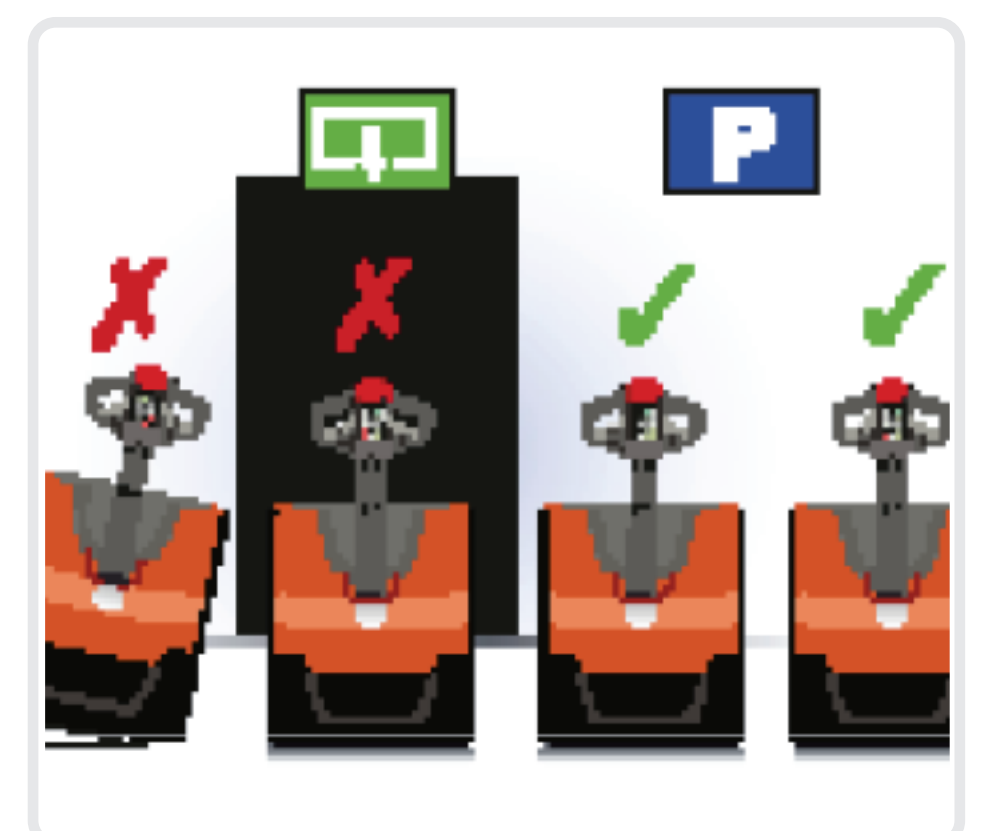

Turvallinen työskentely lavansiirtovaunulla

22 yksinkertaista ja käyttökelpoista ohjetta

Vain luvan saaneet henkilöt saavat käyttää lavansiirtovaunua.

Sammuta trukki aina käytön jälkeen.

Tee trukin päivittäistarkastukset ennen käyttöä.

Älä käytä lavansiirtovaunua työtasona.

Käytä lavansiirtovaunua vastuullisesti ja vältä äkkinäisiä liikkeitä.

Aja aina kohtisuoraan ajoluiskaan nähden ja pidä kuorma ylämäen puolella. Älä koskaan käännä trukkia kaltevilla pinnoilla.

Aja hitaasti näkyvyyden ollessa rajoitettu

Aja hitaasti liukkailla alustoilla

Muista riittävä turvaetäisyys etenkin lastauslaitureilla.

Käytä tarvittaessa äänimerkkiä.

Älä ylikuormita trukkeja. Varmista nostokyky nostoarvotaulukosta.

Käsittele ainoastaan vakaita kuormia.

Pysäköi lavansiirtovaunu ainoastaan sille varatulle paikalle.

Pidä katse aina ajosuuntaan ja hiljennä hyvissä ajoin.

Ole varovainen käsitellessäsi akkuja ja liittimiä. Tarkista akun kunto säännöllisesti