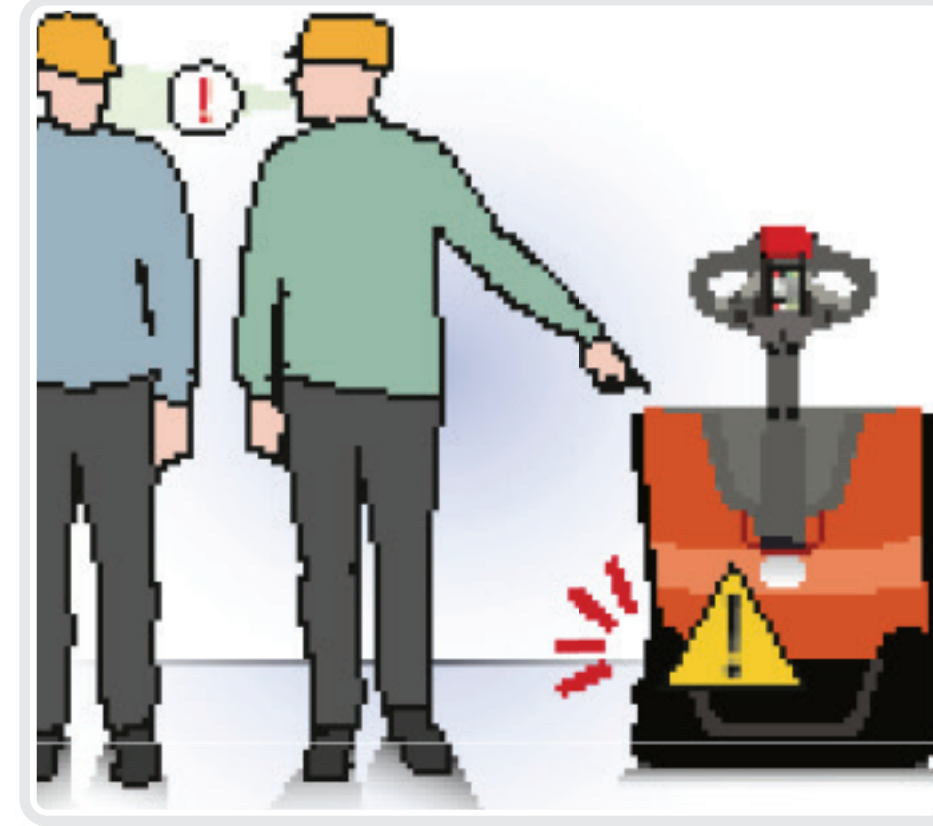

Turvallinen työskentely lavansiirtovaunulla

22 yksinkertaista ja käyttökelpoista ohjetta

Vain luvan saaneet henkilöt saavat käyttää lavansiirtovaunua.

Sammuta trukki aina käytön jälkeen.

Tee trukin päivittäistarkastukset ennen käyttöä.

Käytä aina turvajalkineita.

Ilmoita välittömästi kaikista vahingoista trukeista vastaavalle henkilölle.

Älä koskaan aja trukkia märillä käsillä tai liukkailla käsiineillä.

Henkilökuljetus lavansiirtovaunulla on aina kielletty.

Älä käytä lavansiirtovaunua työtasona.

Käytä lavansiirtovaunua vastuullisesti ja vältä äkkinäisiä liikkeitä.

Aja aina kohtisuoraan ajoluiskaan nähden ja pidä kuorma ylämäen puolella. Älä koskaan käännä trukkia kaltevilla pinnoilla.

Vuosittain tapahtuvista tapaturmista suurin osa johtuu laiminlyönneistä ja trukin väärästä käytöstä. BT lavansiirtovaunut on suunniteltu tekemään yksinkertainen työ helposti. Helppokäyttöiset lavansiirtovaunut vähentävät riskejä vahinkojen ja fyysisten vammojen syntyyn. Tämä esite auttaa muistuttamaan turvallisista työskentelytavoista lavansiirtovaunulla.