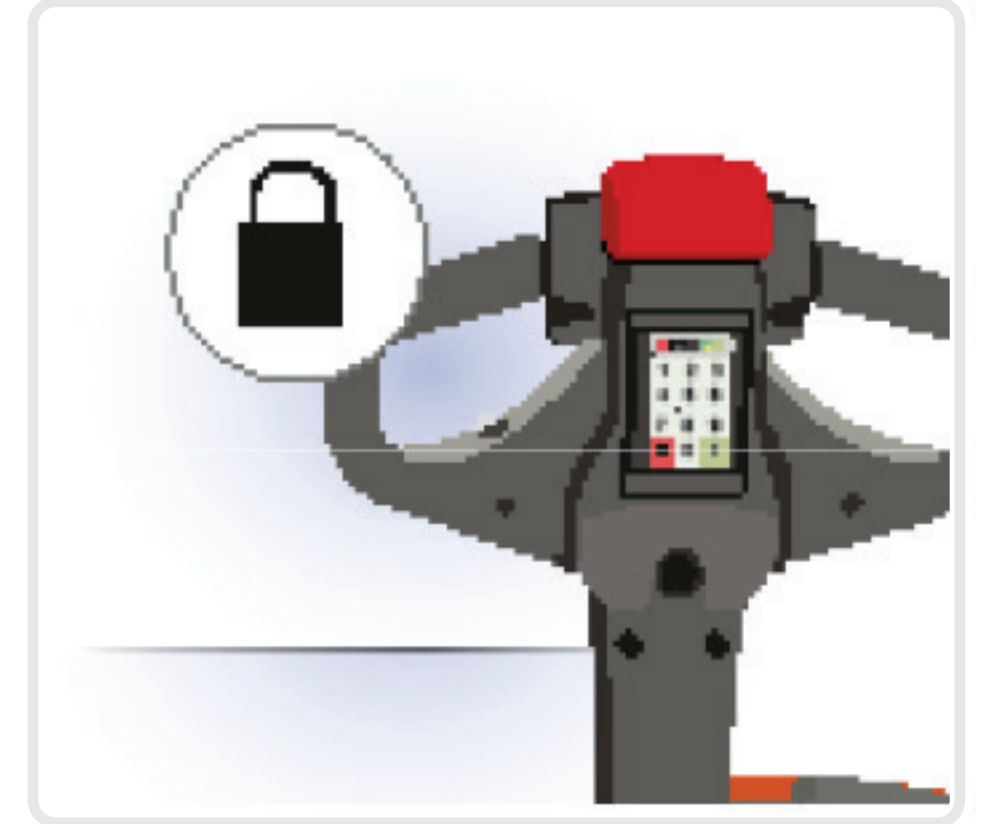

Turvallinen työskentely lavansiirtovaunulla

22 yksinkertaista ja käyttökelpoista ohjetta

Vain luvan saaneet henkilöt saavat käyttää lavansiirtovaunua.

Sammuta trukki aina käytön jälkeen.

Tee trukin päivittäistarkastukset ennen käyttöä.

Käytä aina turvajalkineita.

Ilmoita välittömästi kaikista vahingoista trukeista vastaavalle henkilölle.

Älä koskaan aja trukkia märillä käsillä tai liukkailla käsiineillä.

Henkilökuljetus lavansiirtovaunulla on aina kielletty.

Älä käytä lavansiirtovaunua työtasona.

Käytä lavansiirtovaunua vastuullisesti ja vältä äkkinäisiä liikkeitä.

Aja aina kohtisuoraan ajoluiskaan nähden ja pidä kuorma ylämäen puolella. Älä koskaan käännä trukkia kaltevilla pinnoilla.

Aja hitaasti näkyvyyden ollessa rajoitettu

Aja hitaasti liukkailla alustoilla

Muista riittävä turvaetäisyys etenkin lastauslaitureilla.

Käytä tarvittaessa äänimerkkiä.

Älä ylikuormita trukkeja. Varmista nostokyky nostoarvotaulukosta.