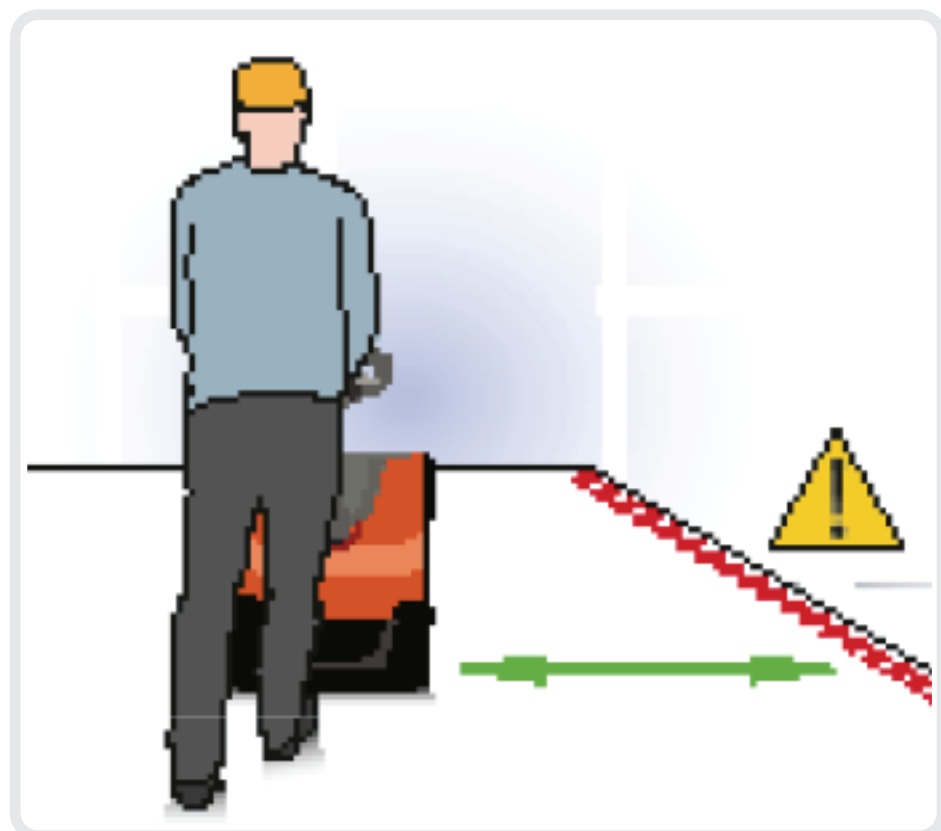

Käytä aina turvajalkineita.

Ilmoita välittömästi kaikista vahingoista trukeista vastaavalle henkilölle.

Älä koskaan aja trukkia märillä käsillä tai liukkailla käsiineillä.

Henkilökuljetus lavansiirtovaunulla on aina kielletty.

Älä käytä lavansiirtovaunua työtasona.

Käytä lavansiirtovaunua vastuullisesti ja vältä äkkinäisiä liikkeitä.

Aja aina kohtisuoraan ajoluiskaan nähden ja pidä kuorma ylämäen puolella. Älä koskaan käännä trukkia kaltevilla pinnoilla.

Aja hitaasti näkyvyyden ollessa rajoitettu

Aja hitaasti liukkailla alustoilla

Muista riittävä turvaetäisyys etenkin lastauslaitureilla.

Käytä tarvittaessa äänimerkkiä.

Älä ylikuormita trukkeja. Varmista nostokyky nostoarvotaulukosta.